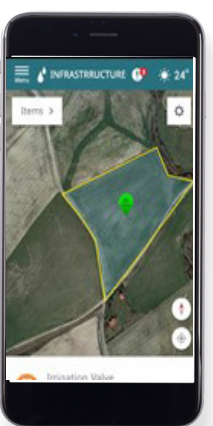

Desde la palma de tu mano

Elabore y administre programas de irrigación y fertirrigación, tan fácil y práctico como hacerlo en un calendario de Outlook

Obtenga una visión general de la finca la cual puede utilizar para activar y monitorear el sistema

5 innovaciones de NetBeat™ que están revolucionando el mundo agrícola:

- 1 Todo en uno monitoreo, análisis y control en tiempo real que proporcionan recomendaciones de riego y fertirrigación
- 2 Modelos de cultivo dinámicos basados en 50 años de experiencia y análisis avanzados de Netafim
- 3 Tecnología avanzada en la nube permite la integración de datos de terceros y acceso remoto, soporte y actualizaciones
- 4 Simple e intuitiva interfaz fácil de usar y centrada en el cliente, desde la palma de su mano, desde cualquier dispositivo
- 5 solución de Irrigación modular solución adaptada para agricultores pequeños hasta campos corporativas de grande tamaño

Únete a la revolución Digital www.netafim.com

NetBeat™ El primer sistema de riego con cerebro

Monitoreo, Análisis, Control.

Panel de control fácil de usar con una interfaz inteligente y simple

Monitoree los sensores de campo y permita que estos le alerten de acuerdo a sus necesidades

NetMCU™

Desarrollado por NetBeat™

La unidad de control principal maneja todas las actividades de campo, equipada con características múltiples que brindan a los agricultores el control total de su finca.