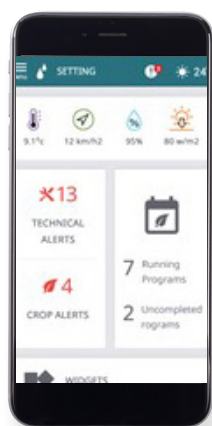

Desde la palma de tu mano

Elabore y administre programas de irrigación y fertirrigación, tan fácil y práctico como hacerlo en un calendario de Outlook

Obtenga una visión general de la finca la cual puede utilizar para activar y monitorear el sistema

5 innovaciones de NetBeat™ que están revolucionando el mundo agrícola:

- 1 Todo en uno monitoreo, análisis y control en tiempo real que proporcionan recomendaciones de riego y fertirrigación
- 2 Modelos de cultivo dinámicos basados en 50 años de experiencia y análisis avanzados de Netafim
- 3 Tecnología avanzada en la nube permite la integración de datos de terceros y acceso remoto, soporte y actualizaciones
- 4 Simple e intuitiva interfaz fácil de usar y centrada en el cliente, desde la palma de su mano, desde cualquier dispositivo
- 5 solución de Irrigación modular solución adaptada para agricultores pequeños hasta campos corporativas de grande tamaño

Únete a la revolución Digital www.netafim.com

NetBeat™ El primer sistema de riego con cerebro

Monitoreo, Análisis, Control.

Panel de control fácil de usar con una interfaz inteligente y simple

Monitoree los sensores de campo y permita que estos le alerten de acuerdo a sus necesidades

NetMCU™

Desarrollado por NetBeat™

La unidad de control principal maneja todas las actividades de campo, equipada con características múltiples que brindan a los agricultores el control total de su finca.