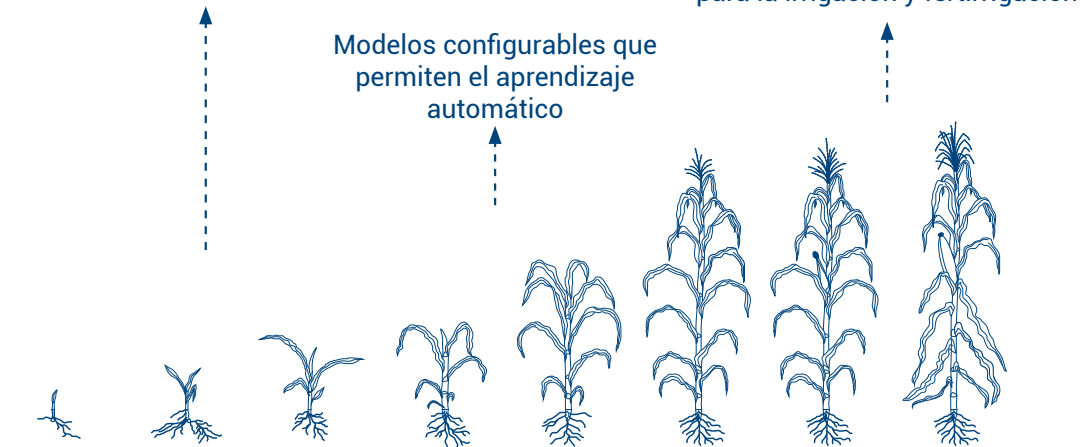

Control

Sistemas de dosificación para campo abierto, invernaderos y huertos

FertiOne
Recomendado para campo abierto & huertos

Netaflex 3G
Recomendado para invernaderos

Fertikit MX
Recomendado para campo abierto, huertos y casas de mallas

Netajet 4G
Recomendado para invernaderos

Control

NetBeat™ Software en la nube

El software basado en la nube de NetBeat™ se encuentra alojado en Amazon Web Services (AWS), lo que brinda a los agricultores no solo la capacidad de administrar las actividades desde su teléfono inteligente, sino también un acceso sin precedentes a un cerebro informático con múltiples beneficios.

Sigue las etapas del cultivo según datos proporcionados por el agricultor, datos climáticos y de sensores

NetBeat™ Modelos dinámicos de cultivos™

El sistema de soporte de decisiones impulsado por NetBeat™ es una innovación que cambia el juego y transforma la manera en que los productores manejan sus planes de riego. Con una experiencia de más de 50 años de conocimiento agrícola e hidráulico, los modelos de cultivo dinámicos de NetBeat™ optimizan la estrategia de los agricultores y les permiten aumentar los rendimientos al tiempo que reducen sus insumos.

Sensores

Desarrollado por NetBeat™

Nuestros sensores extremadamente precisos recopilan toda la información necesaria de su cultivo para asegurar la estrategia de riego nunca pierda el ritmo. Las herramientas de monitoreo de Netafim ayudan a los agricultores a acercarse a sus cultivos obteniendo datos precisos y en tiempo real de su finca. NetBeat™ es una plataforma abierta lista para integrar cualquier sensor. Al monitorear todas las condiciones de suelo, clima, cultivo, medio ambiente e hidráulica, nuestros sensores generan una imagen completa de su cultivo y de las condiciones ambientales.